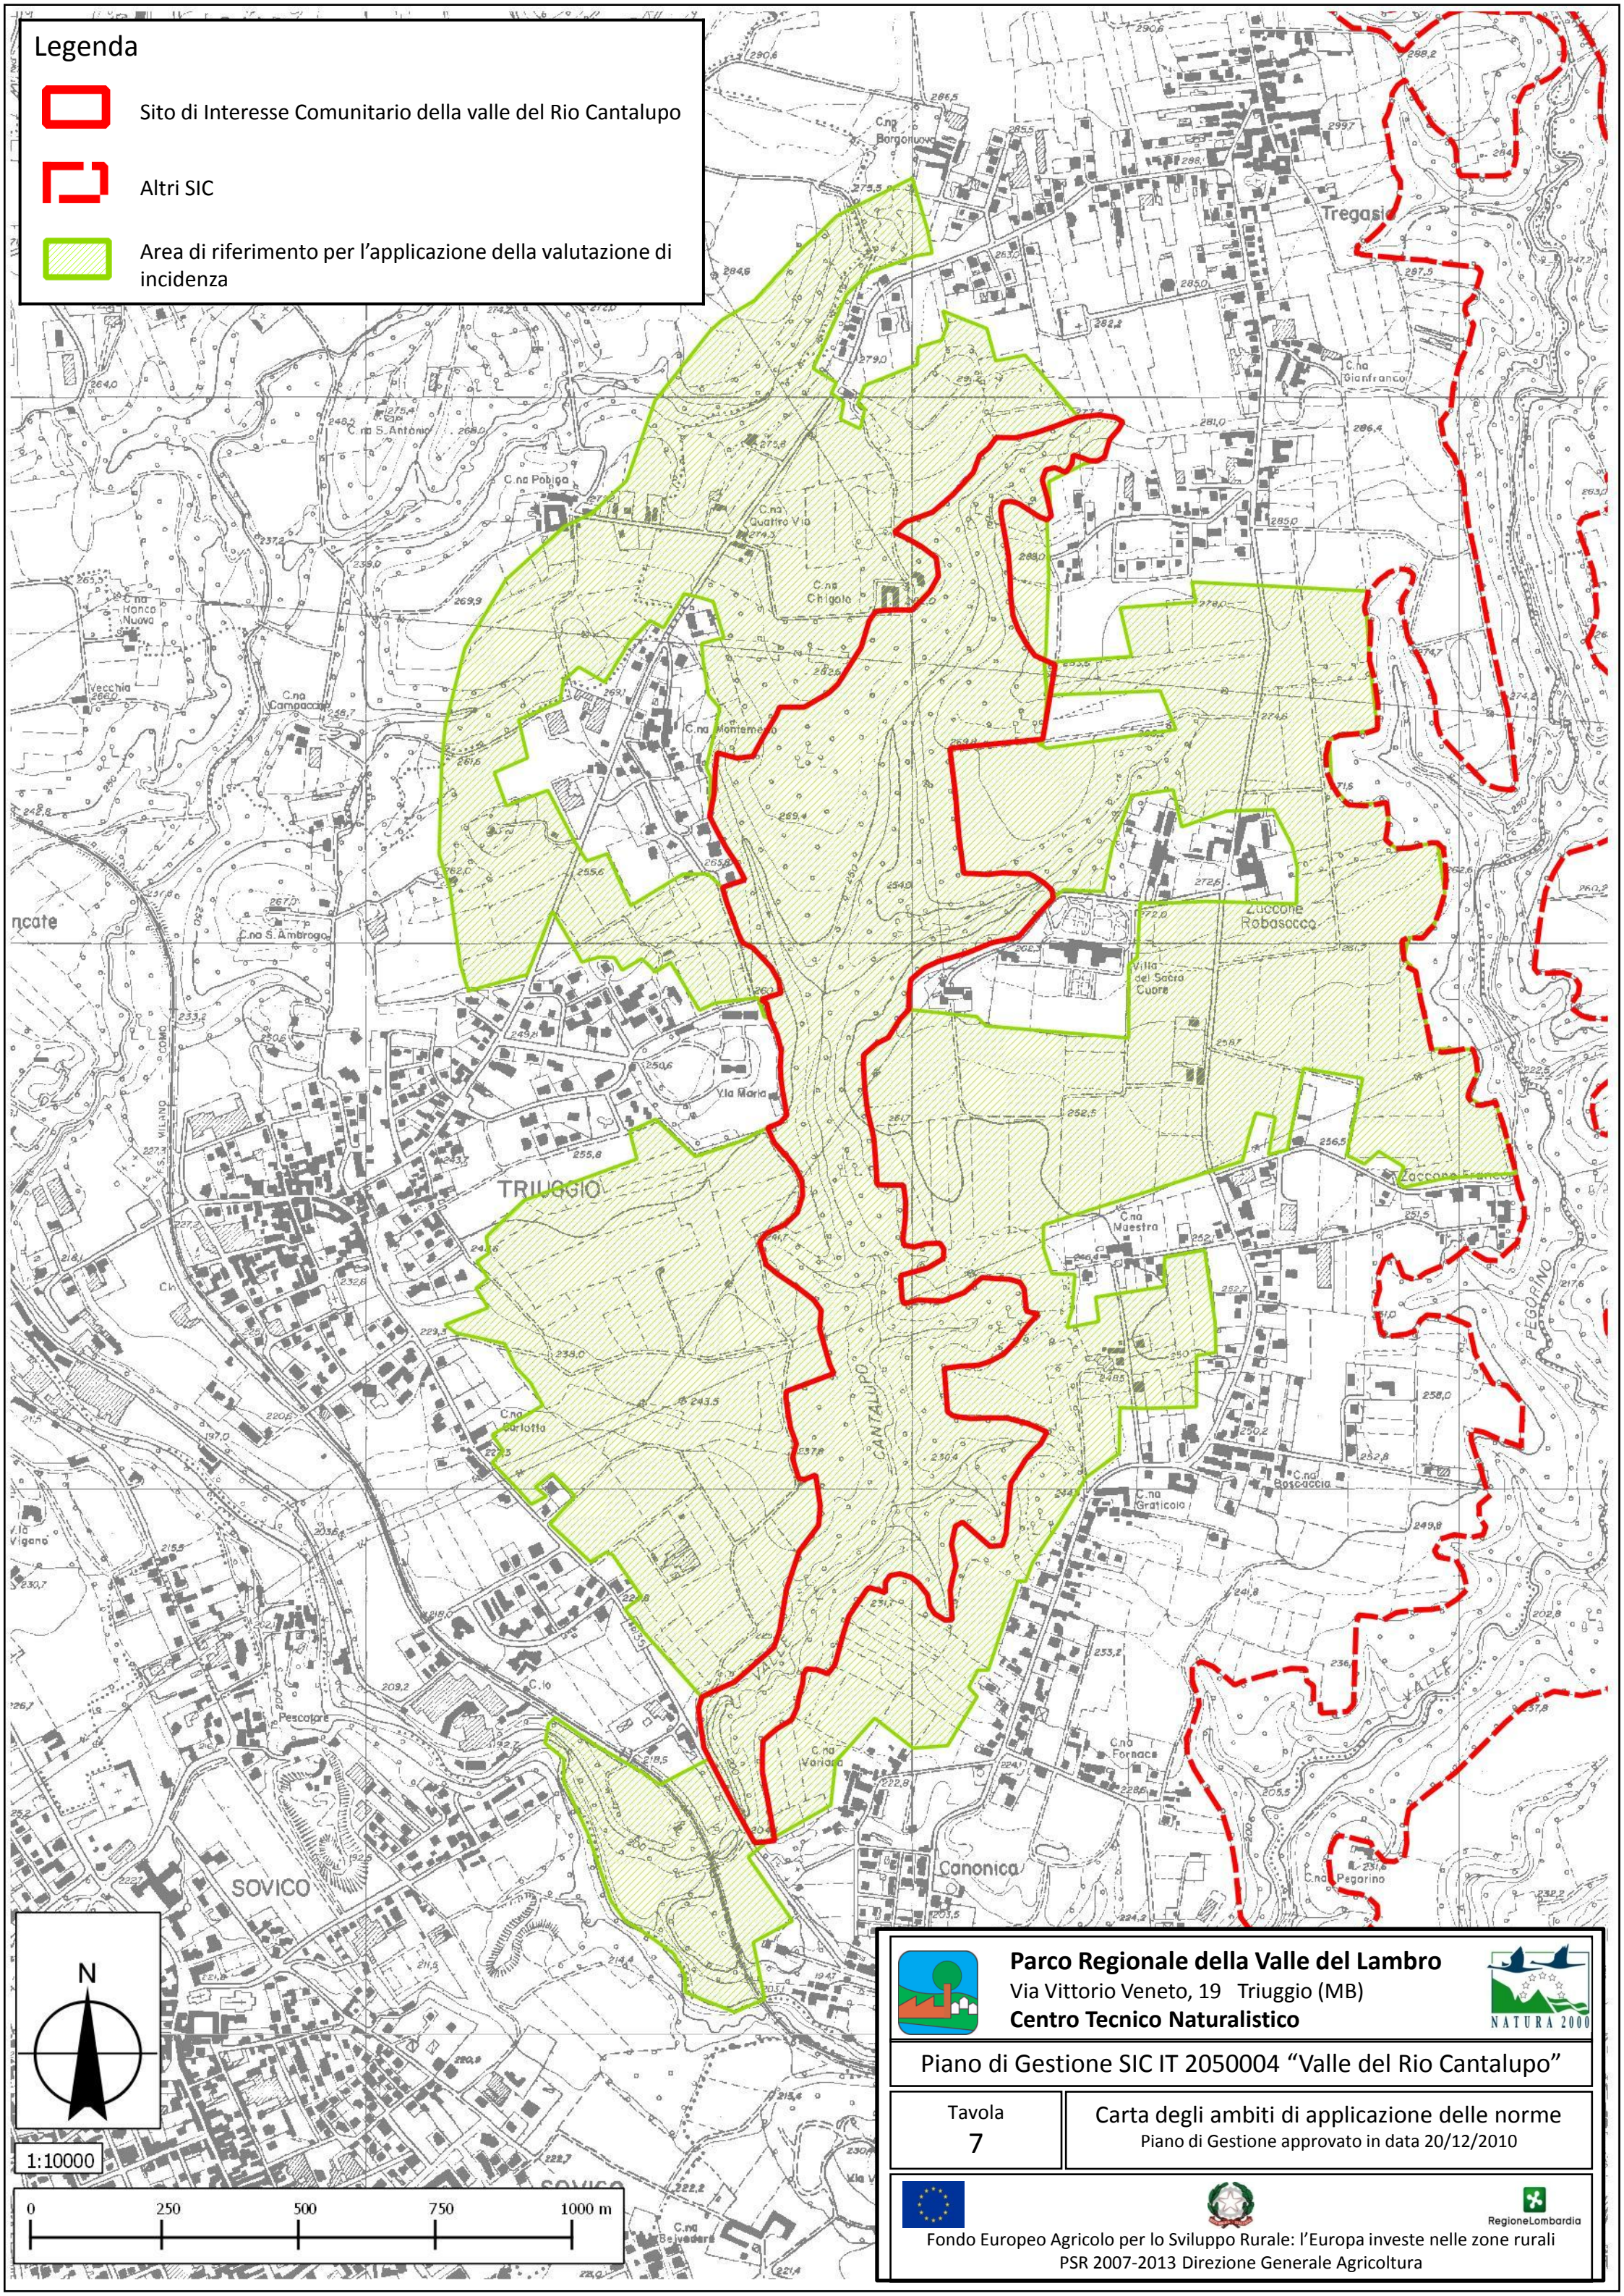

Legenda

-  Sito di Interesse Comunitario della valle del Rio Cantalupo
-  Altri SIC
-  Area di riferimento per l'applicazione della valutazione di incidenza

ncate

Via Vigano

Pescatore

SOVICO

TRILUGGIO

CANTALUPO

Canonica

Tregasi

Zuccone Robasacco

PEGORNO

1:10000

Parco Regionale della Valle del Lambro
Via Vittorio Veneto, 19 Triuggio (MB)
Centro Tecnico Naturalistico

Piano di Gestione SIC IT 2050004 "Valle del Rio Cantalupo"

Tavola
7

Carta degli ambiti di applicazione delle norme
Piano di Gestione approvato in data 20/12/2010

Fondo Europeo Agricolo per lo Sviluppo Rurale: l'Europa investe nelle zone rurali
PSR 2007-2013 Direzione Generale Agricoltura