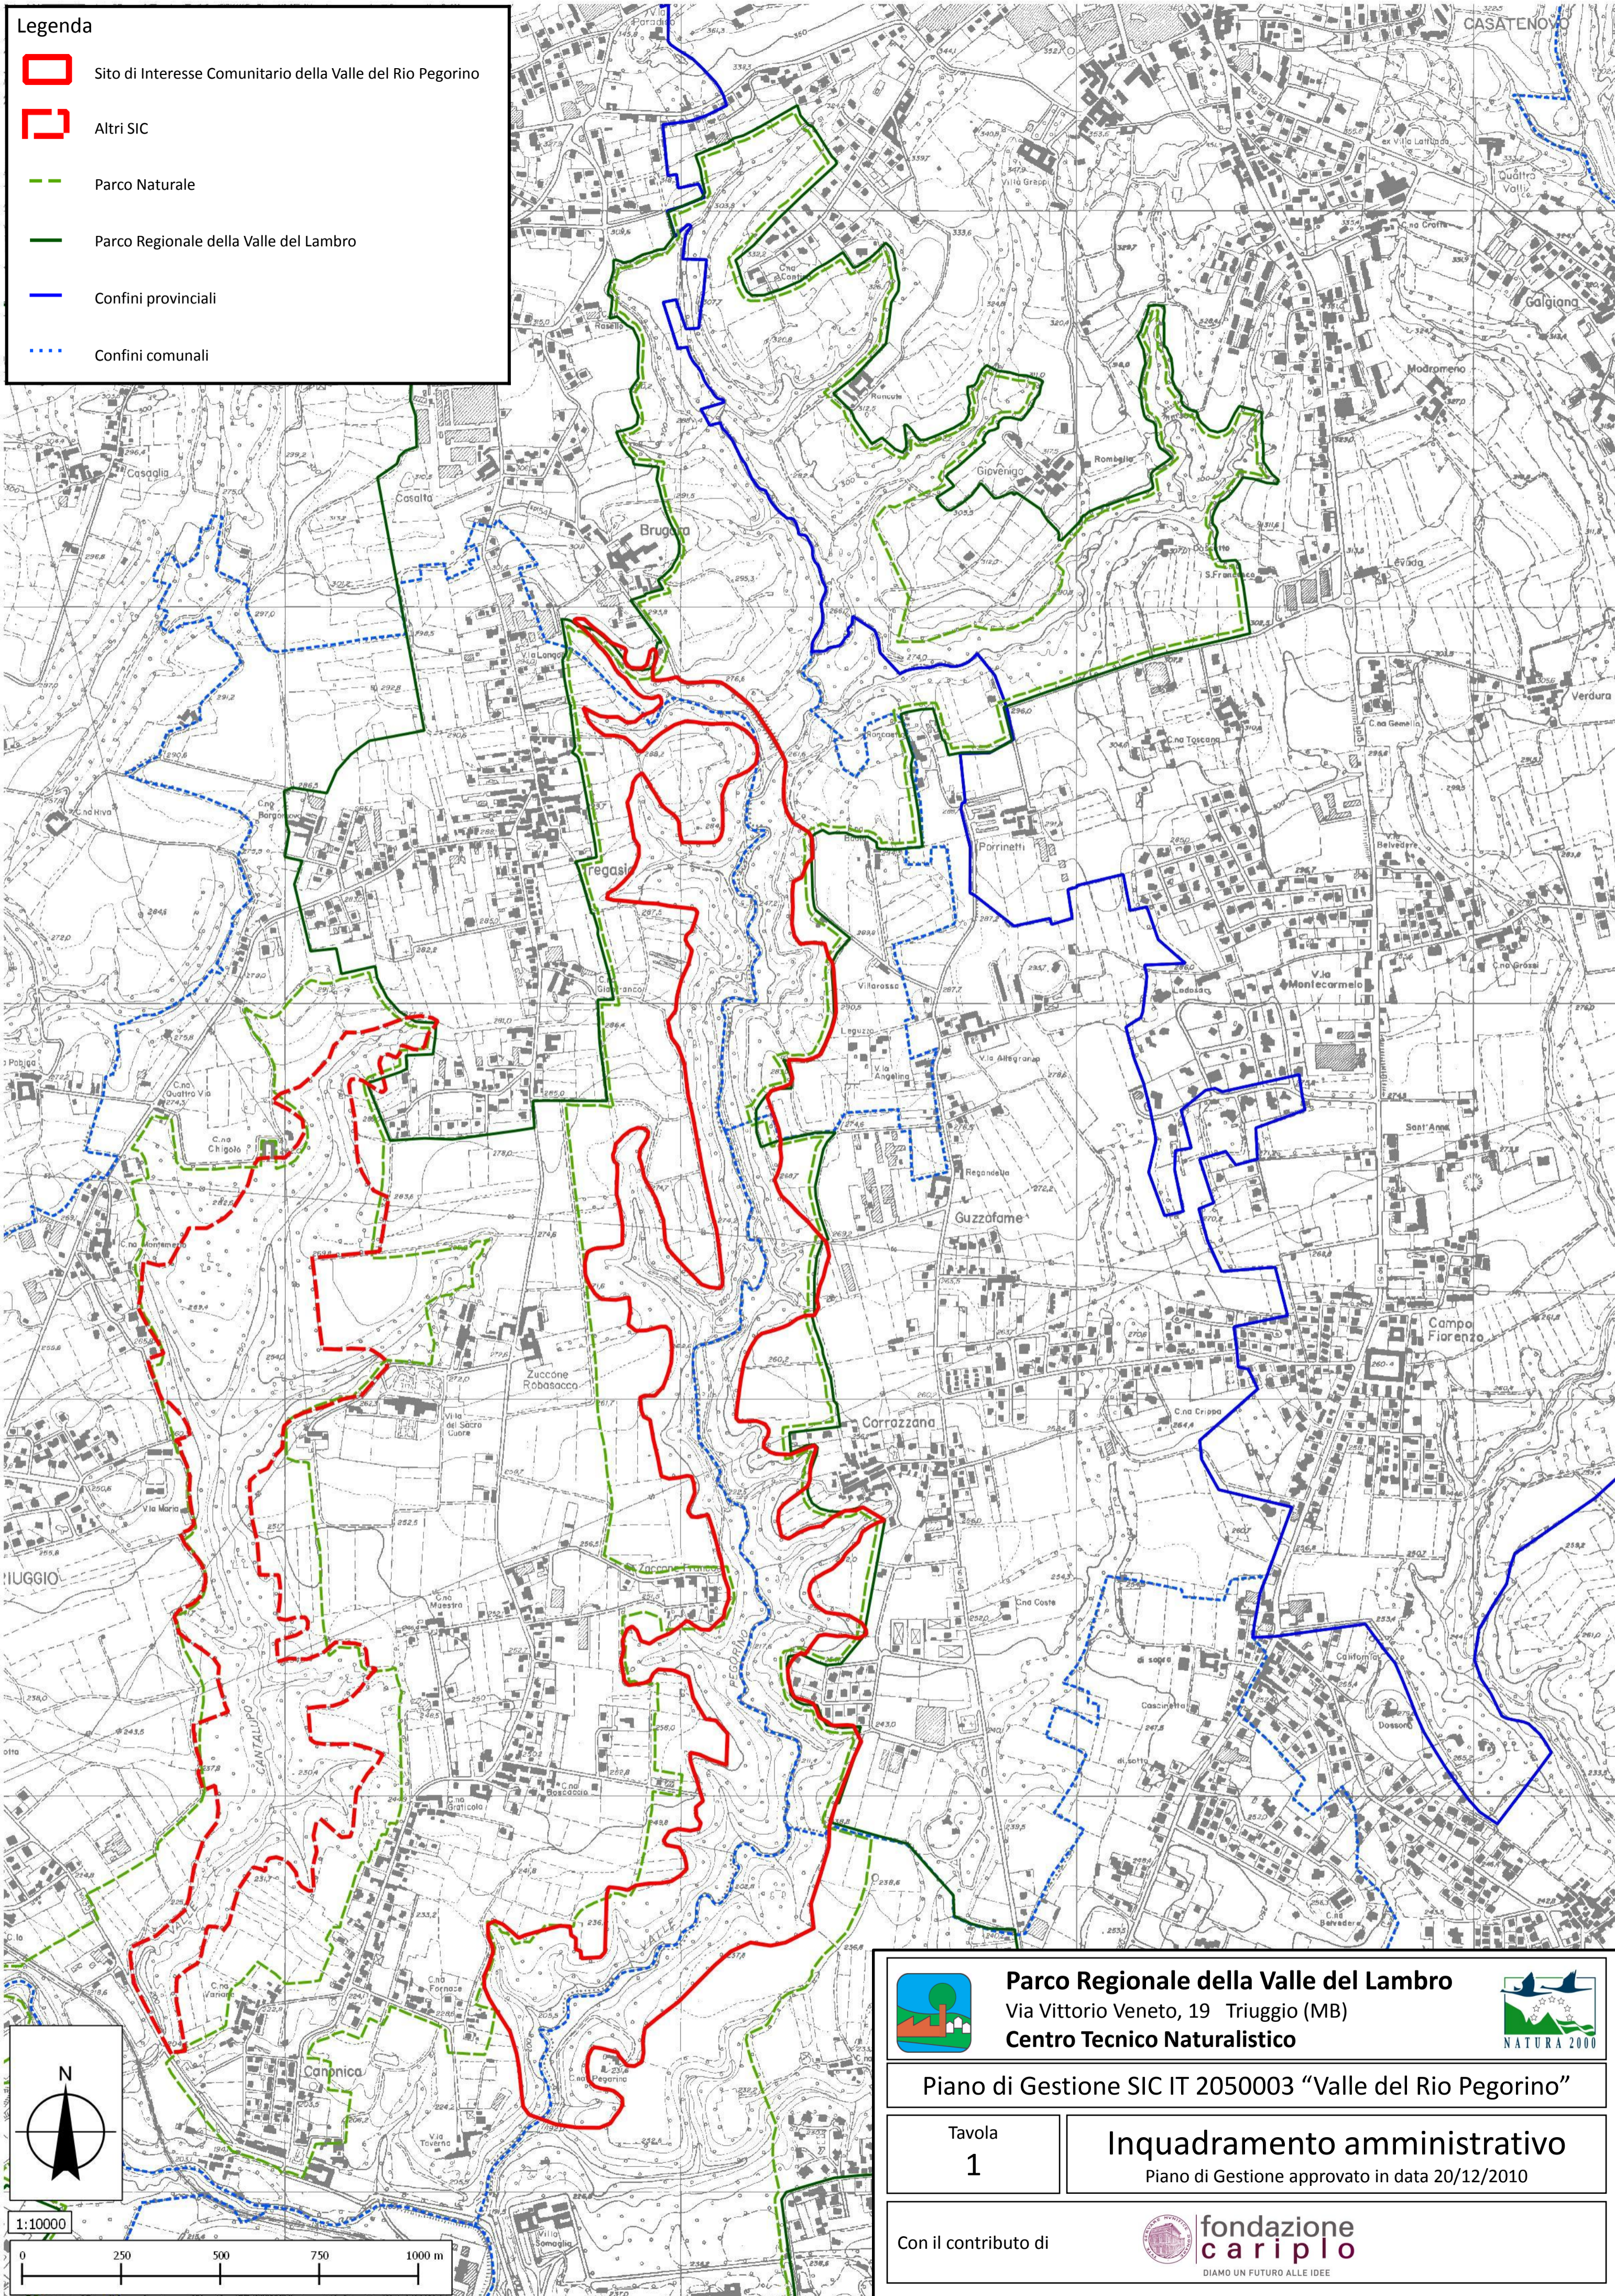

Legenda

-  Sito di Interesse Comunitario della Valle del Rio Pegorino
-  Altri SIC
-  Parco Naturale
-  Parco Regionale della Valle del Lambro
-  Confini provinciali
-  Confini comunali

	<b>Parco Regionale della Valle del Lambro</b> Via Vittorio Veneto, 19 Triuggio (MB) <b>Centro Tecnico Naturalistico</b>	
<b>Piano di Gestione SIC IT 2050003 "Valle del Rio Pegorino"</b>		
Tavola <b>1</b>	<b>Inquadramento amministrativo</b> Piano di Gestione approvato in data 20/12/2010	
Con il contributo di		 <b>fondazione cariplo</b> DIAMO UN FUTURO ALLE IDEE