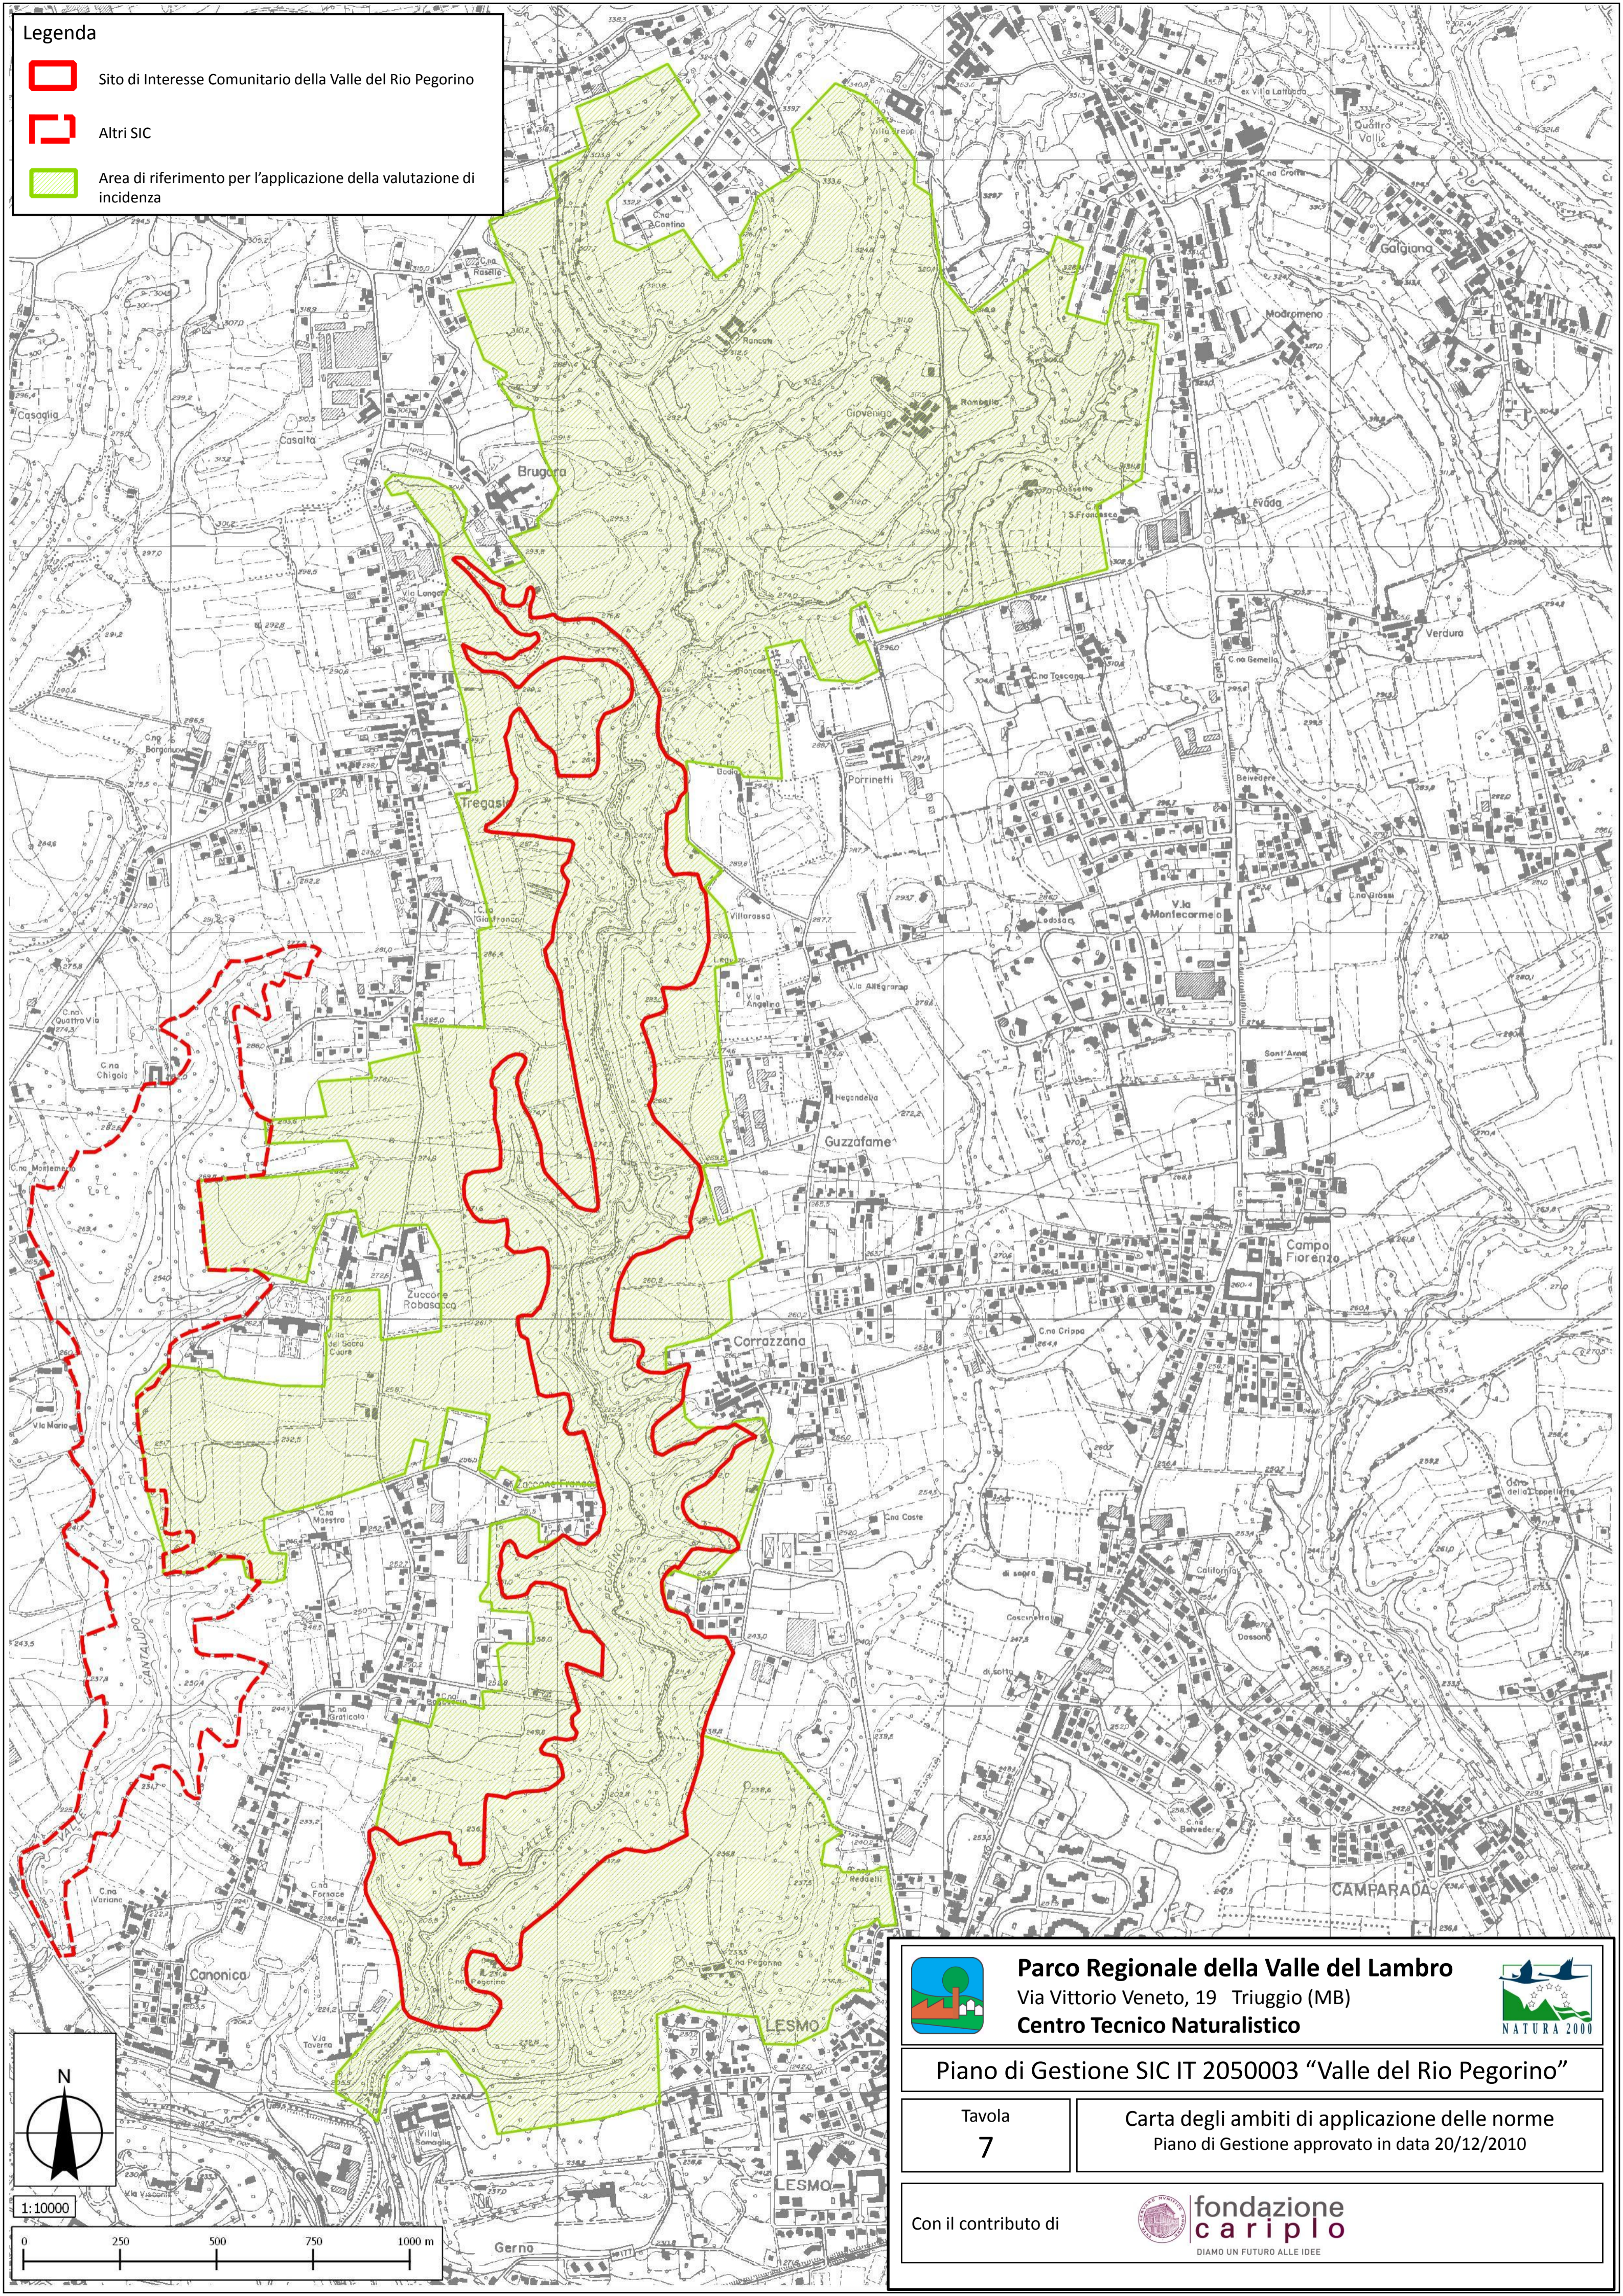

Legenda

-  Sito di Interesse Comunitario della Valle del Rio Pegorino
-  Altri SIC
-  Area di riferimento per l'applicazione della valutazione di incidenza

	<p>Parco Regionale della Valle del Lambro Via Vittorio Veneto, 19 Triuggio (MB) Centro Tecnico Naturalistico</p>	 NATURA 2000
<p>Piano di Gestione SIC IT 2050003 "Valle del Rio Pegorino"</p>		
<p>Tavola 7</p>	<p>Carta degli ambiti di applicazione delle norme Piano di Gestione approvato in data 20/12/2010</p>	
<p>Con il contributo di</p>		 fondazione cariplo DIAMO UN FUTURO ALLE IDEE