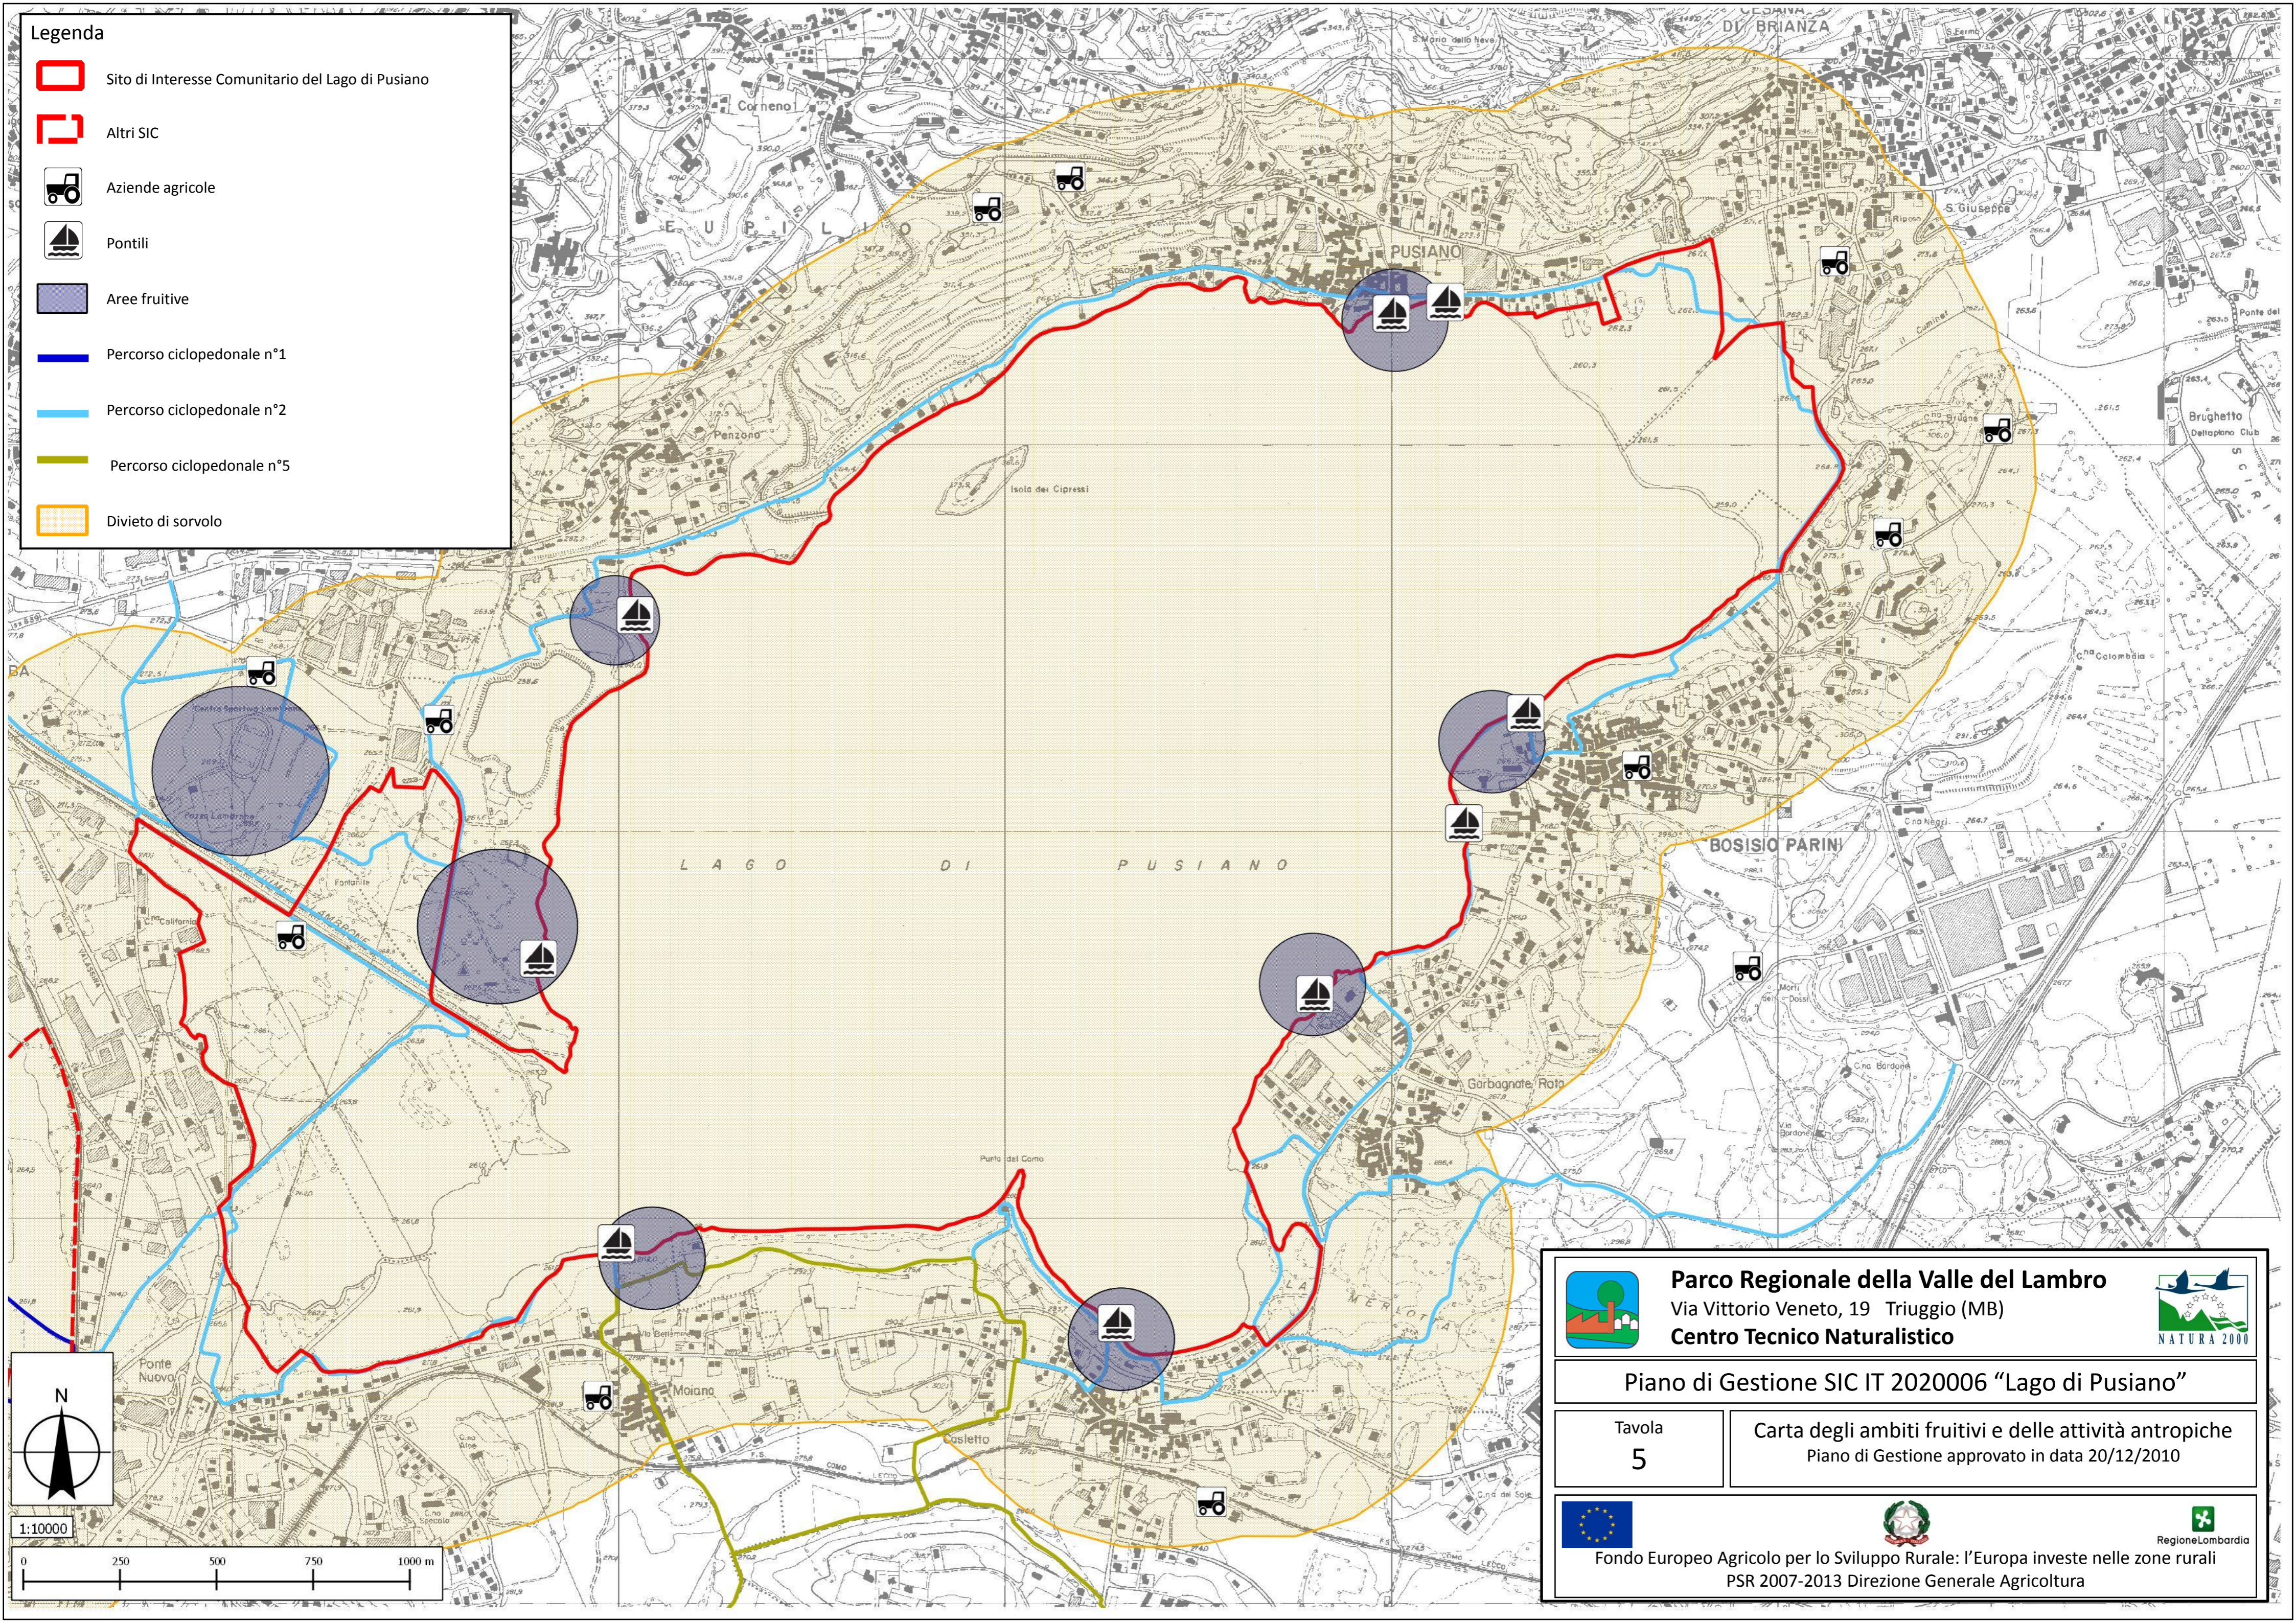

Legenda

-  Sito di Interesse Comunitario del Lago di Pusiano
-  Altri SIC
-  Aziende agricole
-  Pontili
-  Aree fruttive
-  Percorso ciclopedonale n°1
-  Percorso ciclopedonale n°2
-  Percorso ciclopedonale n°5
-  Divieto di sorvolo

Parco Regionale della Valle del Lambro
Via Vittorio Veneto, 19 Triuggio (MB)
Centro Tecnico Naturalistico

Piano di Gestione SIC IT 2020006 "Lago di Pusiano"

Tavola
5

Carta degli ambiti fruttivi e delle attività antropiche
Piano di Gestione approvato in data 20/12/2010

Fondo Europeo Agricolo per lo Sviluppo Rurale: l'Europa investe nelle zone rurali
PSR 2007-2013 Direzione Generale Agricoltura

1:10000