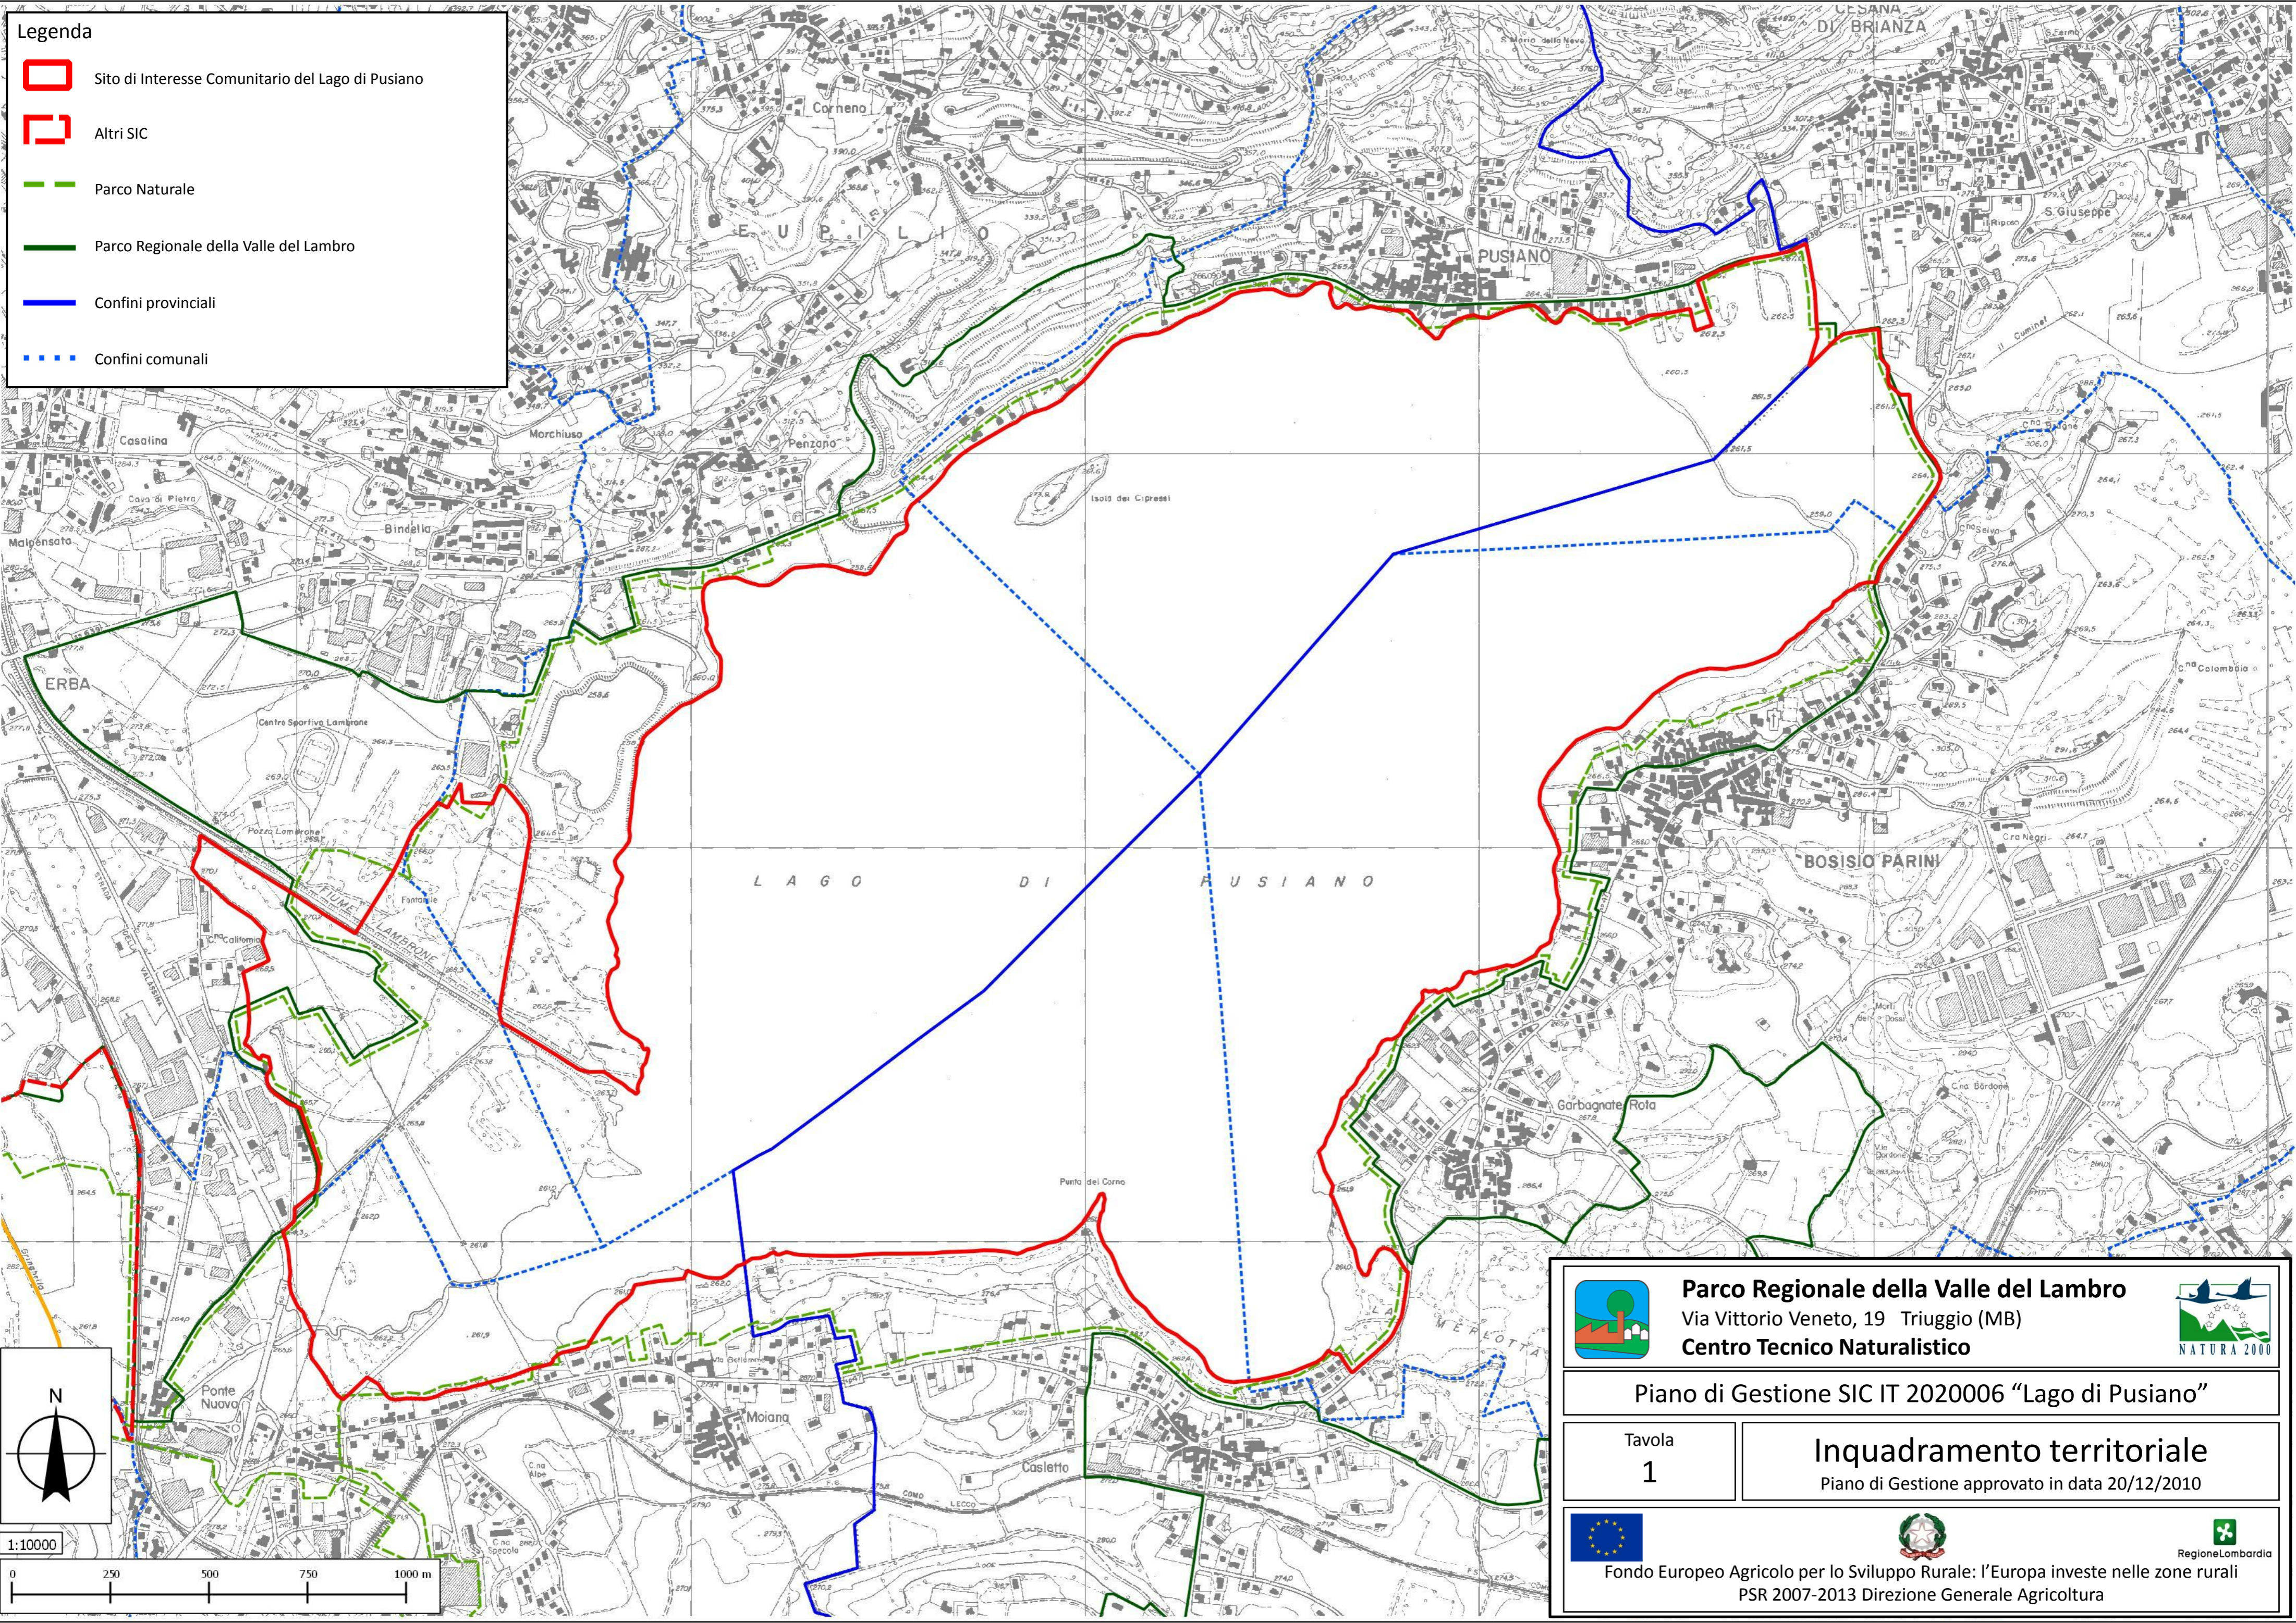

Legenda

-  Sito di Interesse Comunitario del Lago di Pusiano
-  Altri SIC
-  Parco Naturale
-  Parco Regionale della Valle del Lambro
-  Confini provinciali
-  Confini comunali

Parco Regionale della Valle del Lambro
 Via Vittorio Veneto, 19 Triuggio (MB)
Centro Tecnico Naturalistico

Piano di Gestione SIC IT 2020006 "Lago di Pusiano"

Tavola
1

Inquadramento territoriale
 Piano di Gestione approvato in data 20/12/2010

Fondo Europeo Agricolo per lo Sviluppo Rurale: l'Europa investe nelle zone rurali
 PSR 2007-2013 Direzione Generale Agricoltura