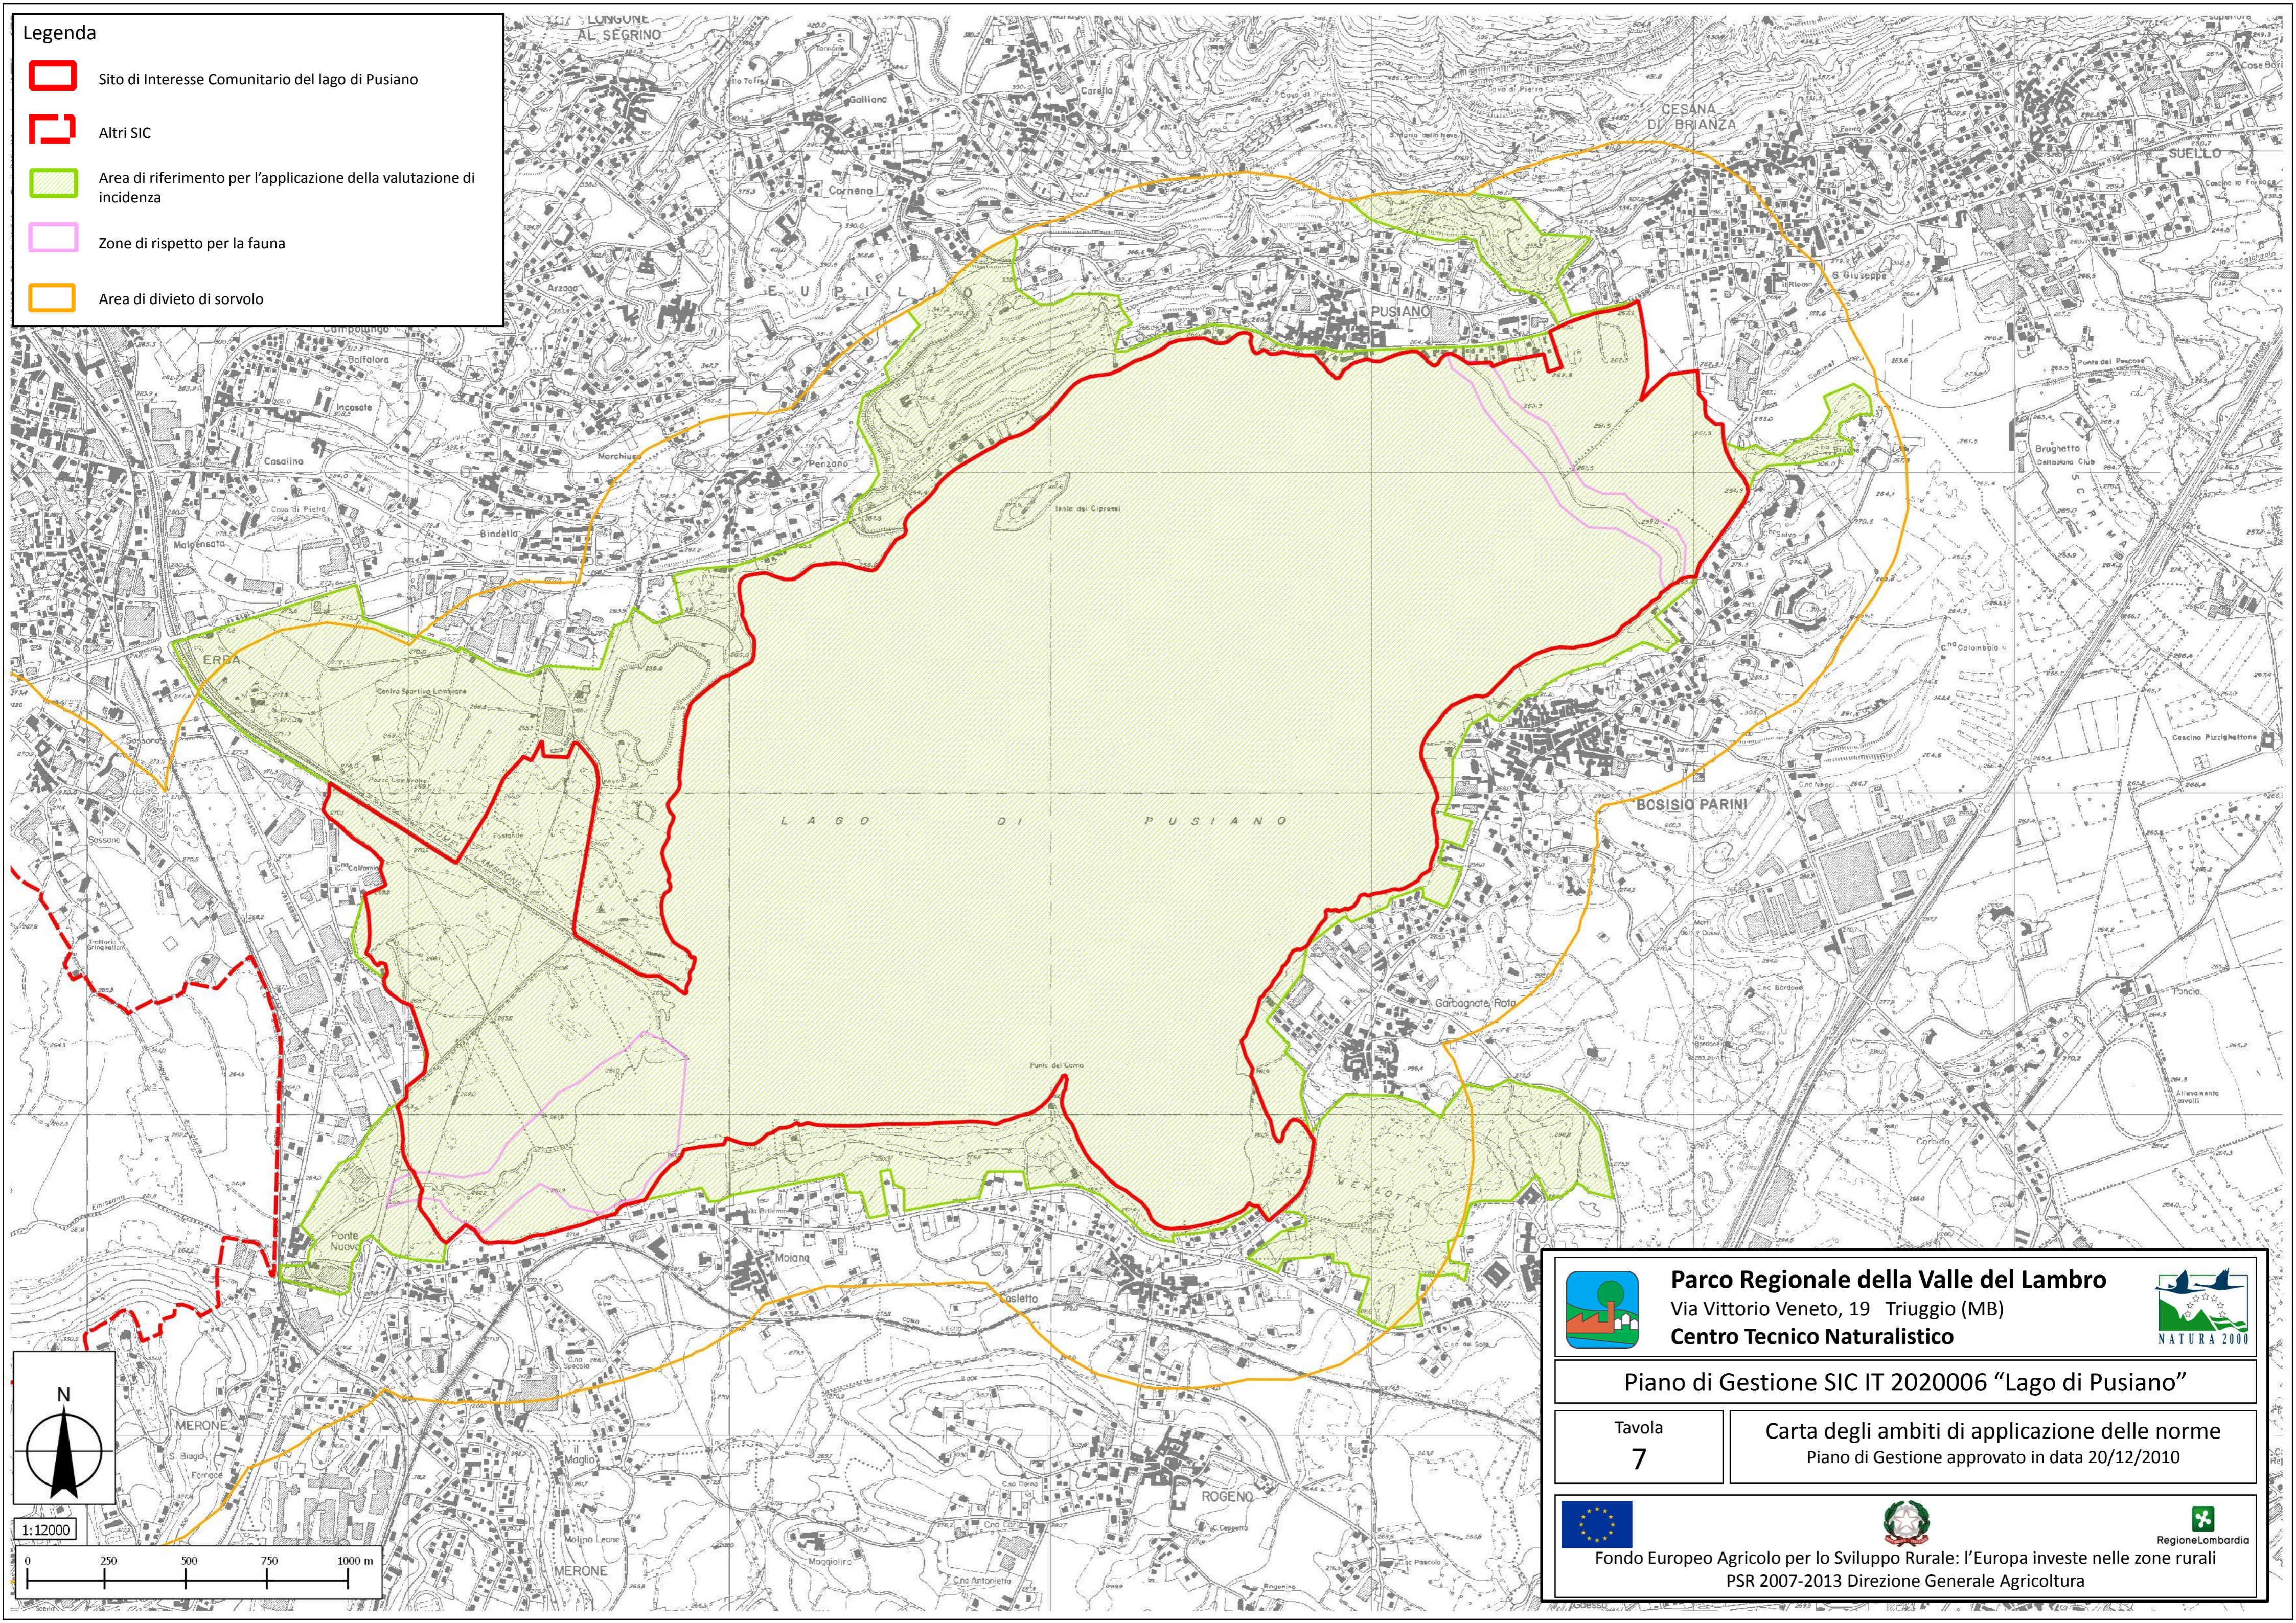

Legenda

-  Sito di Interesse Comunitario del lago di Pusiano
-  Altri SIC
-  Area di riferimento per l'applicazione della valutazione di incidenza
-  Zone di rispetto per la fauna
-  Area di divieto di sorvolo

N

1:12000

Parco Regionale della Valle del Lambro
Via Vittorio Veneto, 19 Triuggio (MB)
Centro Tecnico Naturalistico

Piano di Gestione SIC IT 2020006 "Lago di Pusiano"

Tavola
7

Carta degli ambiti di applicazione delle norme
Piano di Gestione approvato in data 20/12/2010

Fondo Europeo Agricolo per lo Sviluppo Rurale: l'Europa investe nelle zone rurali
PSR 2007-2013 Direzione Generale Agricoltura